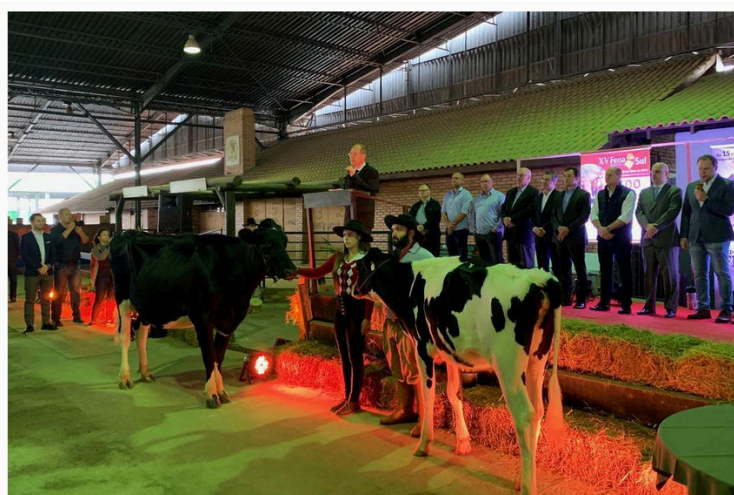

CRMV-RS NA MÍDIA

Data: 09/05/2019 Veículo: Site ZH – Coluna Gisele Loeblein

De vacas de leite a rodeio: como a Expoleite e a Fenasul tentam atrair o público urbano

As feiras começam na próxima quarta-feira (15), no Parque de Exposições Assis Brasil em Esteio, e vão até o domingo (19), com entrada gratuita

Eventos foram oficialmente lançados, com a presença de autoridades, nesta quinta-feira (9) no pavilhão de gado leiteiro
Gisele Loeblein / Agência RBS

Foi com um esforço coletivo de um "timão" que a 42ª Expoleite e a 15ª Fenasul acabaram se tornando possíveis. Os eventos, com foco na produção de leite, abriram o leque de opções para levar atrações variadas, buscando despertar interesse também o público urbano para o Parque de Exposições Assis Brasil, em Esteio. Mas se no quesito mobilização sobrou talento, no caixa, o recurso encolheu.

— Nunca tivemos tanto empenho, mas também tão pouco recurso. É a Expoleite/Fenasul de menor caixa — disse nesta quinta-feira (9) no lançamento oficial, em Esteio, Marcos Tang, presidente da Associação dos Criadores de Gado Holandês do Estado (Gadolando), uma das organizadoras das feiras.

Mesmo com as dificuldades de arrecadação de recursos, a projeção é de que a parceria firmada acabe se convertendo em um resultado final positivo.

— Cada entidade deu a sua cota de participação. Faremos a maior Expoleite de um primeiro ano de governo — reforçou Leonardo Lamachia, presidente da Federação das Associações Brasileiras de Criadores de Animais de Raça (Febrac).