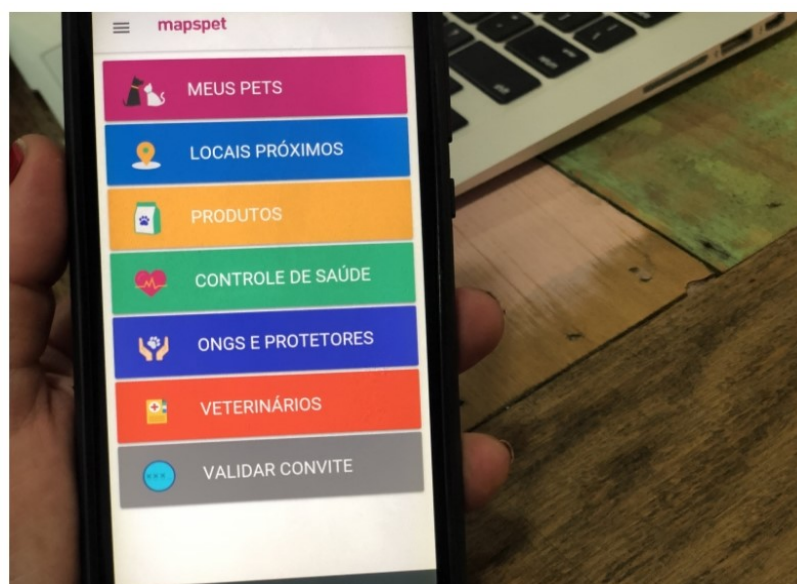

CRMV-RS NA MÍDIA

Data: 29/08/2019 Veículo: Site Jornal do Comércio

O jornal de economia e negócios do RS

Jornal do Comércio

Mapspet lança carteira de vacinação on-line para pets

Novidade foi apresentada na Expointer
PATRICIA KNEBEL/ESPECIAL/JC

Uma das novidades que está sendo apresentada essa semana na Expointer, que acontece em Esteio (RS), é o Mapspet, a primeira carteira de vacinação on-line do Brasil. O aplicativo gerencia e organiza a saúde dos animais de estimação, como controle de vacinação, vermifugos, dietas, antipulgas e medicamentos.

Tutor, familiares e veterinários podem visualizar o registro do histórico de saúde e patologias. Outra funcionalidade é a que possibilita ao usuário interagir com as ONGs que fazem doação ou adoção de animais. O Mapspet é homologado pelo CRMV-RS, parceiro da iniciativa.